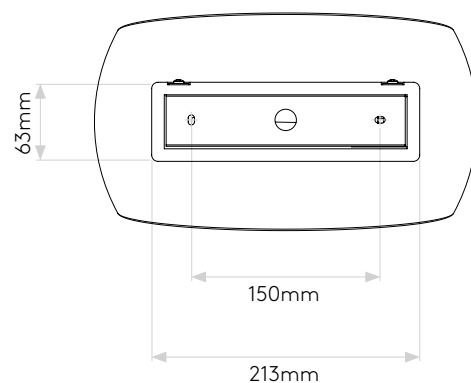

Please note that some dimensions may vary slightly due to manufacturing tolerances, this includes cable entry and fixing holes

Veillez noter que certaines dimensions peuvent varier légèrement en raison des tolérances de fabrication, y compris l'entrée de câble et les trous de fixation.

Bitte beachten Sie, dass die Maße Fertigungstoleranzen unterliegen und daher in geringem Umfang von der angegebenen Größe abweichen können. Dies gilt auch für Kabeleingänge und Befestigungslöcher.

Si prega notare che possono esserci piccole variazioni in alcune dimensioni dovute alle tolleranze di produzione, queste includono l'ingresso del cavo e i fori di fissaggio.